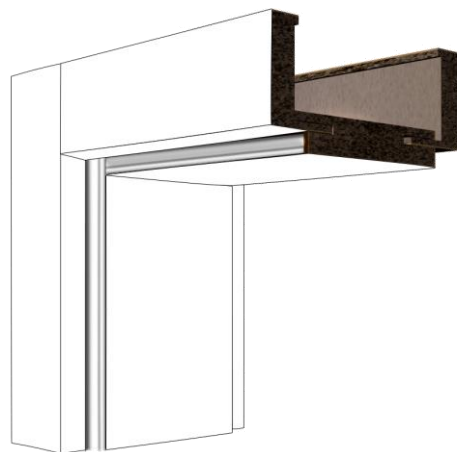

## INTERIÉROVÉ DVEŘE

HL 10

LUX 33

Dveřní křídla v bytě jsou bezfalcová, vysoká 2100 mm a jsou tvořena z lepených smrkových hranolů, které jsou opláštěny 4mm silnou DTD deskou. Jako výplň křídla je použita lehčená DTD. Povrch dveřního křídla tvoří lak v odstínu viz níže, dýha Javor nebo ořech. Skleněnou výplň u modelu LUX 33 tvoří sklo satínato mléčné. Dveřní křídlo je dále vybaveno klikou GK - LUCIA PROFESSIONAL v povrchu černá, osazené na kulaté rozetě.

## INTERIÉROVÉ DVEŘE

GK - LUCIA PROFESSIONAL

Rozetové kování GK - LUCIA PROFESSIONAL je kvalitní čemé kování trubkového tvaru, které ukazuje jednoduchost a linii svým tvarem. Kování splňuje náročné požadavky na funkčnost a spolehlivost díky vratnému mechanismu. WC varianta má integrované zamykání smart2lock

Do proskleného modelu dveří LUX 33 je vsazeno sklo „Satináto bílé“. Jedná se o sklo, které je neprůhledné, i přesto propouští dostatek světla do prostoru.

Satináto bílé

## INTERIÉROVÉ ZÁRUBNĚ

TOPAZ 80/90

Pant TECTUS 340

Tento typ zárubně je jednoduchý a zároveň elegantní. Je vhodný pro většinu dveří firmy LIGNIS. Konstrukce je tvořena z jednoho vodorovného a dvou svislých středových dílů. Do středových dílů jsou vloženy obložky, které jsou napojeny pod úhlem 90°. Středové díly jsou vyrobeny z DTD desek. Šířka obložek je 60mm. Zárubeň je vybavena obvodovým těsněním. Povrch obložkové zárubně tvoří lak v odstínu viz níže, dýha javor nebo ořech.