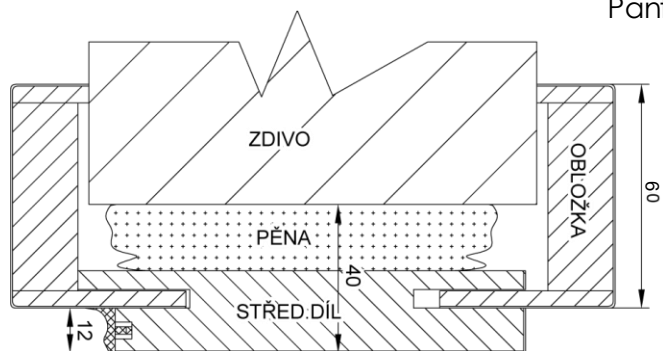

## INTERIÉROVÉ DVEŘE

GK - LUCIA PROFESSIONAL

Rozetové kování GK - LUCIA PROFESSIONAL je kvalitní čemé kování trubkového tvaru, které ukazuje jednoduchost a linii svým tvarem. Kování splňuje náročné požadavky na funkčnost a spolehlivost díky vratnému mechanismu. WC varianta má integrované zamykání smart2lock

## INTERIÉROVÉ ZÁRUBNĚ

TOPAZ 80/90

Pant TECTUS 340

Tento typ zárubně je jednoduchý a zároveň elegantní. Je vhodný pro většinu dveří firmy LIGNIS. Konstrukce je tvořena z jednoho vodorovného a dvou svislých středových dílů. Do středových dílů jsou vloženy obložky, které jsou napojeny pod úhlem 90°. Středové díly jsou vyrobeny z DTD desek. Šířka obložek je 60mm. Zárubeň je vybavena obvodovým těsněním. Povrch obložkové zárubně tvoří lak v odstínu viz níže, dýha javor nebo ořech.