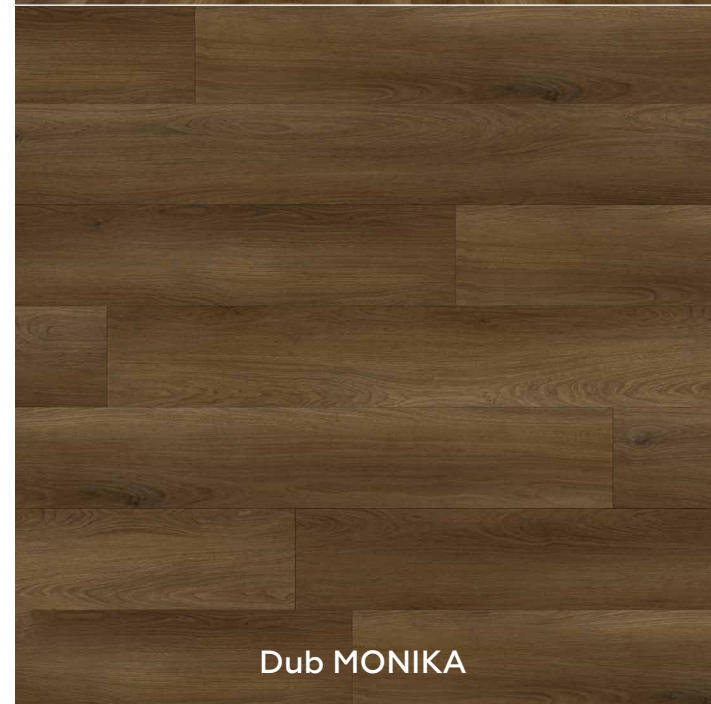

Dub MONIKA

Dub KAMILA

Dub STELLA

Navštivte nás, rádi Vám poradíme.

Na naší prodejně si můžete vybrat podlahy do projektu **PITKOVICKÝ DVŮR**.

Před návštěvou spojenou s výběrem vhodné podlahové krytiny prosíme klienty o domluvení si schůzky předem u kontaktní osoby: