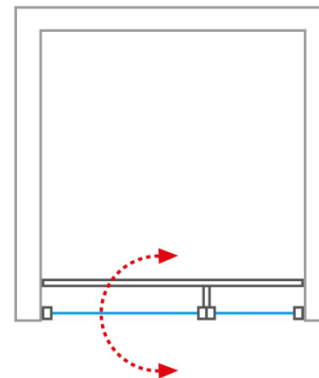

Sprchový kout

Zástěna sprchová dveře sklo Roth Belita Pivot PF2 900x2000 mm
Black/Tran