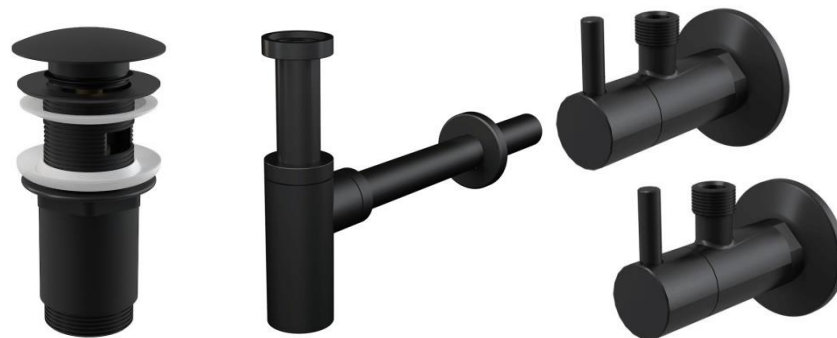

### Umyvadlová baterie

Baterie umyvadlová Hansgrohe stojánková páková Zebris E 110 CoolStart bez odtokové soupravy matná černá

### Umyvadlo

Umyvadlo klasické Laufen s otvorem Fiora s přepadem 600x475x175 mm bílá

Ilustrační fotografie

### Příslušenství

- Příslušenství k sifonům Alcadrain - umyvadlová výpuť Click-Clack velká zátká 5/4" black
- Sifon umyvadlový Alcadrain mosazný design DN 32 černá
- Ventil uzavírací rohový - závitový rohový s filtrem Alcaplast 1/2"x3/8" černá mat

**WC**

WC závěsné Laufen odpad vodorovný Fiora Rimless, se skrytým uchycením 540x360 mm bílá

- Sedátko WC Laufen duraplastové s kov. panty Fiora slim, slowclose bílá

*Ilustrační fotografie*

WC

**Ovládací tlačítko**