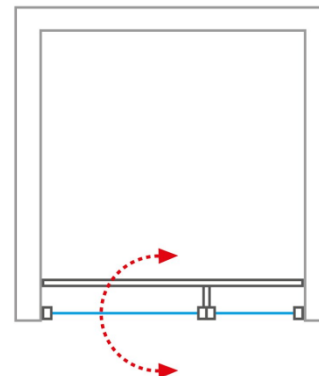

Série Belita Pivot/Marmo Neo Square/Alcadrain

Sprchový kout

Zástěna sprchová dveře sklo Roth Belita Pivot PF2 800x2000 mm
brillant/trasparent

Vanička

Vanička litý mramor Roth obdélník Marmo Neo Square vč.nožiček
1400x800 mm bílá

- Sifon vaničkový - plastový Concept kov LUX d=90 mm chrom