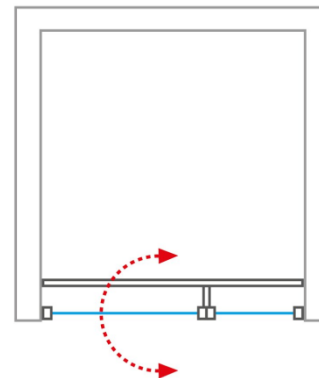

- Sifon vaničkový - plastový Concept kov LUX d=90 mm chrom

Série Belita Pivot/Marmo Neo Square/Alcadrain

Ilustrační fotografie

Sprchový kout

Zástěna sprchová dveře sklo Roth Belita Pivot PF2 800x2000 mm
brillant/trasparent